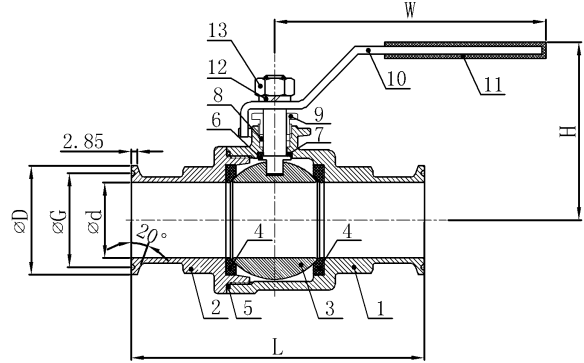

## 2PC卫生级快装卡盘球阀

## 2PC Sanitary ball valves, TC type

SIZE	Φd	ΦD	ΦG	L	H	W
1S	22.5	50.5	43.5	110.0	60.0	125.0
1.5S	35.0	50.5	43.5	140.0	80.0	155.0
2S	47.0	64.0	56.5	165.0	96.0	185.0

### MATERIAL LIST

ITEM	DESIGNATION	MATERIAL
1	BODY	CF8/CF8M
2	CAP	CF8/CF8M
3	BALL	304/316
4	BALL SEAT	PTFE
5	JOINT GASKET	PTFE
6	STEM	304
7	THRUST WASHER	PTFE
8	STEM PACKING	PTFE
9	GLAND NUT	304
10	HANDLE	304
11	PLASTIC COVER	PLASTIC
12	STEM WASHER	304
13	STEM NUT	304

### FEATURES:

- 连接方式：卡箍快装
- 带锁式手柄：可选
- 表面处理：镜面抛光
- 材质：304、304L、316、316L；
- Connection: TC Ferrule end
- Locking Device Handle(Optional)
- Surface: Mirror polish
- Material: 304、304L、316、316L；